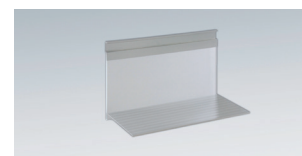

Sequenza di aggancio / Sequenza di aggancio / Sequenza di aggancio

(A) Mensola
Shelf - Boden

(A) Porta rotolo
Roll holder / Rollenhalter

(B) Porta spezie
Spice rack / Gewürzregal

(C) Porta mestoli
Ladle holder / Schöpflöffelträger

Finitura Finish - Ausführung	L	Codice - Part no. - Artikel-Nr.	Imballo - Packaging - Verpackung		
			Pcs	Kg	mm
A) Mensola / A) Shelf / A) Boden	350	186001	1	1,900	95 x 245 x 365
B) Porta rotolo / B) Roll holder / B) Rollenhalter	350	186002	1	1,650	95 x 245 x 365
C) Porta spezie / C) Spice rack / C) Gewürzregal	350	186003	1	1,800	95 x 245 x 365
D) Porta mestoli / Ladle holder / Schöpflöffelträger	180	186004	1	0,130	95 x 103 x 252