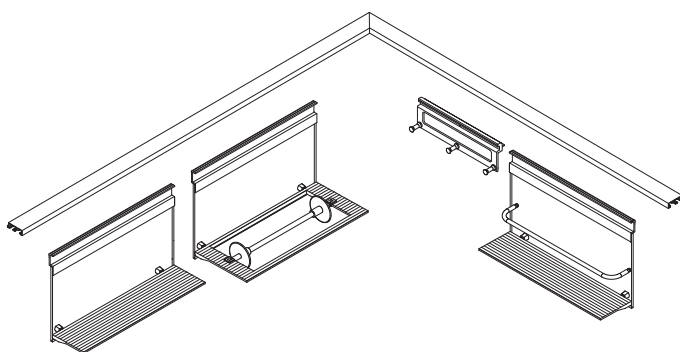

Sequenza di aggancio / Sequenza di aggancio / Sequenza di aggancio

(A) Mensola
Shelf - Boden

(A) Porta rotolo
Roll holder / Rollenhalter

(B) Porta spezie
Spice rack / Gewürzregal

(C) Porta mestoli
Ladle holder / Schöpflöffelträger

Finitura Finish - Ausführung	L	Codice - Part no. - Artikel-Nr.	Imballo - Packaging - Verpackung		
			Pcs	Kg	mm
A) Mensola / A) Shelf / A) Boden	350	186001	1	1,900	95 x 245 x 365
B) Porta rotolo / B) Roll holder / B) Rollenhalter	350	186002	1	1,650	95 x 245 x 365
C) Porta spezie / C) Spice rack / C) Gewürzregal	350	186003	1	1,800	95 x 245 x 365
D) Porta mestoli / Ladle holder / Schöpflöffelträger	180	186004	1	0,130	95 x 103 x 252