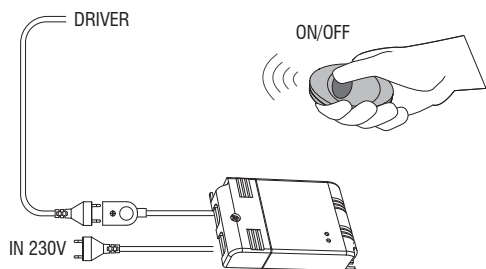

Frequenza - Frequency - Frequenz:
Trasmissione - Transmission - Sender 434Mhz ASK Quarzo SAW
Ricezione - Reception - Empfangs 434Mhz ASK

Portata: 20m (Area libera) - Range: 20m (Nominal) - Reichweite: 20m (nominal)

Imballo - Packaging - Verpackung

Codice - Part no. - Artikel-Nr.	Pcs	Kg	mm
185056	1	0,310	84x96x175

Carico applicabile: 250W Resistivo - Max Wattage: 250W Resistive - Wattleistung: 250W ohmsche Last

Dimensioni in millimetri (mm) / Dimensions in Millimeters (mm) / Dimensionen in Millimetern (mm)
Conformità I-ETS 300 220 e ETS 300 683 / Conformität I-ETS 300 220 e ETS 300 683 / Conformität I-ETS 300 220 e ETS 300 683