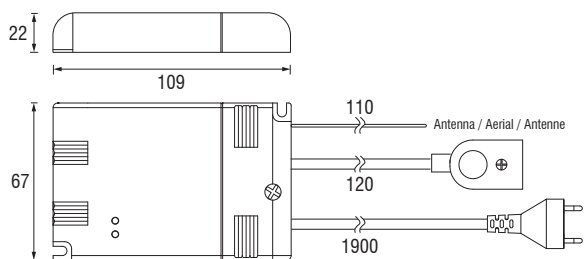

RADIOCOMANDO ECO

LED 230V

1. **IT** Sistema di controllo ON/OFF wireless a radio frequenza - Sistema composto da: centralina con cavo e spina e telecomando
2. **EN** ON/OFF wireless radiofrequency control unit - The system includes: a control unit with cable and plug and a remote control
3. **DE** Kabellose Ein/Aus Radiofrequenz-Einheit - Das System besteht aus: aus Relaisstation mit Kabel und Steckdose und Fernsteuerung

Ⓐ Centralina
Control Unit / Relaisstation