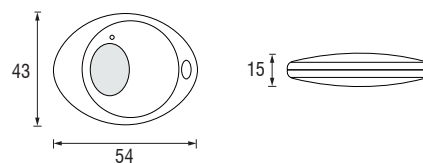

Ⓑ Telecomando IR
IR Remote control / IR Fernsteuerung