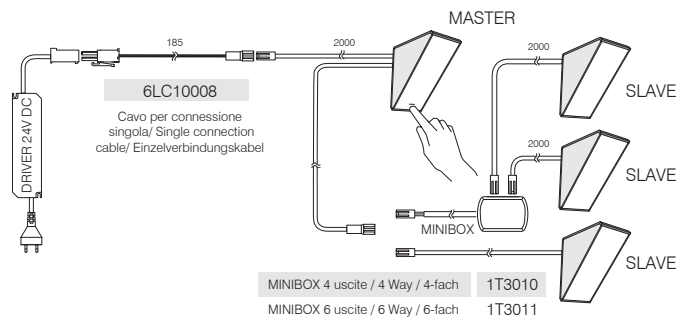

## LED 24V - 4W

- IT** **Faretto per libera installazione** - Profilo in alluminio finitura acciaio spazzolato con terminale di chiusura e staffa di ancoraggio in policarbonato. Schermo in policarbonato opalino. Con o senza interruttore
- EN** **Spotlight for surface mounting** - Brushed steel finish aluminium profile with closing terminal and polycarbonate mounting bracket. Opaline polycarbonate screen. With or without switch
- DE** **Anbaustrahler** - Alu-Profil mit gebürstetem Stahlfinish, Endverschlussstücken und Montagehalterung aus Polycarbonat. Abdeckung aus Polykarbonat (opalen). Mit oder ohne Schalter

99 lm/W PHOTOBIOLOGICAL CLASS 0 CRI>80

*Dimmerabile/Dimmable/Dimmbarer*

Tipo prodotto Product type - Produkttyp	3000 K		4000 K	
	Codice - Part no. - Artikel-Nr.	EEC	Codice - Part no. - Artikel-Nr.	EEC
MASTER / MASTER / MASTER	1722025A	A+	1722125A	A+
SLAVE / SLAVE / SLAVE	1722000A	A+	1722100A	A+

KEY-45 LED 24V - 4W		LUX 3000K 4000K
mm	90°	
250	Ø 731	1200 1400
500	Ø 1483	250 300
750	Ø 2238	130 150
1000	Ø 2992	90 100

Dimensioni in millimetri (mm) / Dimensions in Millimeters (mm) / Dimensionen in Millimetern (mm)  
Alimentatore non incluso / Driver not included / LED-Konverter nicht inbegriffen