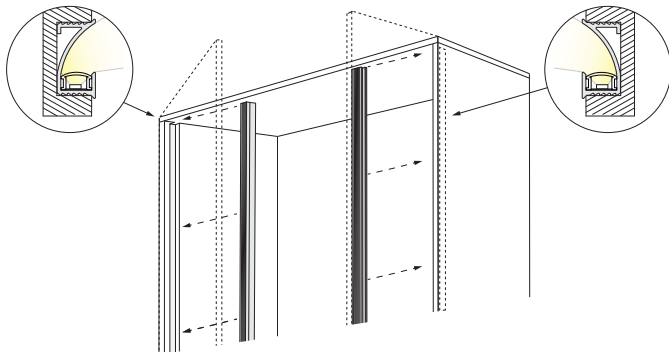

ODO 3.0

LED 24V - 11,4W/m

- IT** **Lampada senza interruttore** - Profilo in alluminio per installazione ad incasso completo di terminali di chiusura e schermo in policarbonato opalino. Esclusivamente su misura.
- EN** **Lamp without switch** - Aluminium profile for flush mounting complete with end caps and opaline polycarbonate screen. Custom measures only.
- DE** **Leuchte ohne Schalter** - Alu-Einbauprofil Komplett mit Endstücken und Schirm aus Polycarbonat (opalen). Nur maßgeschneiderte.

108-118 lm/W PHOTOBIOLOGICAL CLASS 0 CRI>80

CE ENEC IP20

Esclusivamente su misura - Custom measures only - Nur maßgeschneiderte

L	3000 K		4000 K	
min - max	Codice - Part no. - Artikel-Nr.	EEC	Codice - Part no. - Artikel-Nr.	EEC
300 - 3000	162001	A	162002	A