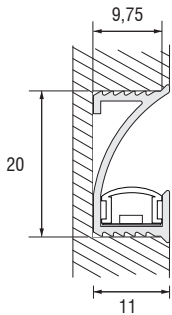

ODO 3.0

LED 24V - 11,4W/m

- IT** **Lampada senza interruttore** - Profilo in alluminio per installazione ad incasso completo di terminali di chiusura e schermo in policarbonato opalino. Esclusivamente su misura.
- EN** **Lamp without switch** - Aluminium profile for flush mounting complete with end caps and opaline polycarbonate screen. Custom measures only.
- DE** **Leuchte ohne Schalter** - Alu-Einbauprofil Komplett mit Endstücken und Schirm aus Polycarbonat (opalen). Nur maßgeschneiderte.

108-118 lm/W PHOTOBIOLOGICAL CLASS 0 CRI>80

CE ENEC IP20

Esclusivamente su misura - Custom measures only - Nur maßgeschneiderte

L	3000 K		4000 K	
min - max	Codice - Part no. - Artikel-Nr.	EEC	Codice - Part no. - Artikel-Nr.	EEC
300 - 3000	162001	A	162002	A

Dimensioni in millimetri (mm) / Dimensions in Millimeters (mm) / Dimensionen in Millimetern (mm)
 Alimentatore non incluso / Driver not included / LED-Konverter nicht inbegriffen

Connettore
 Connector / Verbindungsstecker