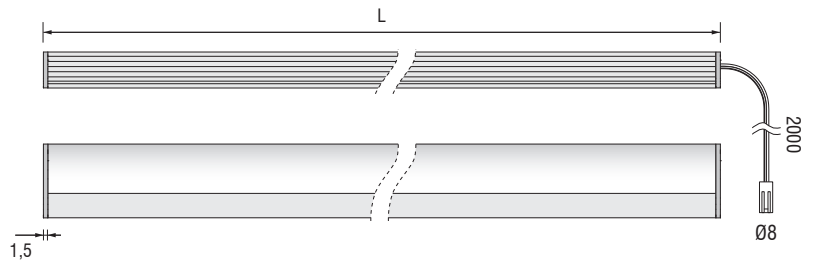

ODO 3.0

LED 24V - 11,4W/m

- IT** **Lampada senza interruttore** - Profilo in alluminio per installazione ad incasso completo di terminali di chiusura e schermo in policarbonato opalino. Esclusivamente su misura.
- EN** **Lamp without switch** - Aluminium profile for flush mounting complete with end caps and opaline polycarbonate screen. Custom measures only.
- DE** **Leuchte ohne Schalter** - Alu-Einbauprofil Komplett mit Endstücken und Schirm aus Polycarbonat (opalen). Nur maßgeschneiderte.

108-118 lm/W PHOTOBIOLOGICAL CLASS 0 CRI>80

CE ENEC IP20

Esclusivamente su misura - Custom measures only - Nur maßgeschneiderte

L	3000 K		4000 K	
min - max	Codice - Part no. - Artikel-Nr.	EEC	Codice - Part no. - Artikel-Nr.	EEC
300 - 3000	162001	A	162002	A