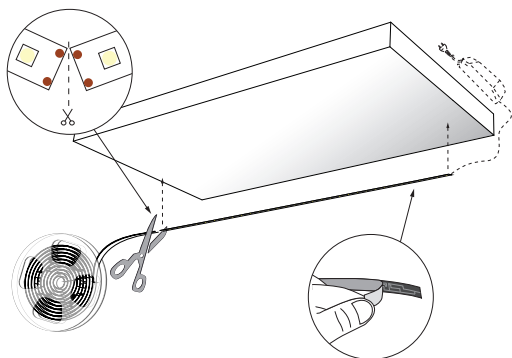

BOBINA 6W/m

LED 12V - 30W (5m x 6W/m)

- IT** Bobina LED adesiva - Sezionabile, compatibile con il sistema di connessione Click System 8mm. Si consiglia l'applicazione su materiali ad alta conducibilità termica (es. alluminio).
- EN** Adhesive LED Reel - Cuttable compatible with Click System 8mm. Application on high heat conductivity (ex. aluminium) materials is recommended.
- DE** Selbsklebendes LED-Band - Kuerzbar kompatibel mit Click System 8mm. Anwendung mit waermeleitfaehigen Werkstoffen (z.B. Aluminium) wird empfohlen.

60-65 lm/W PHOTOBIOLOGICAL CLASS 0 CRI>80

CONNECTION SYSTEM

L	3200 K		4200 K		Imballo - Packaging - Verpackung		
	Codice - Part no. - Artikel-Nr.	EEC	Codice - Part no. - Artikel-Nr.	EEC	Pcs	Kg	mm
5000	5L550C	A	5L550	A	1	0,120	15x235x235

BOBINA / REEL 1000mm LED 12V-6W/m		LUX
		3500K 4200K
mm	130°	
250	∅ 1600	700
		750
500	∅ 3200	300
		310
750	∅ 4800	170
		170
1000	∅ 6400	110
		110

Dimensioni in millimetri (mm) / Dimensions in Millimeters (mm) / Dimensionen in Millimetern (mm)
Alimentatore non incluso / Driver not included / LED-Konverter nicht inbegriffen