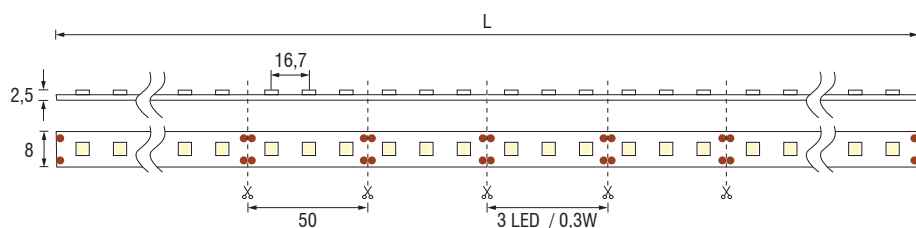

BOBINA 6W/m

LED 12V - 30W (5m x 6W/m)

- IT** Bobina LED adesiva - Sezionabile, compatibile con il sistema di connessione Click System 8mm. Si consiglia l'applicazione su materiali ad alta conducibilità termica (es. alluminio).
- EN** Adhesive LED Reel - Cuttable compatible with Click System 8mm. Application on high heat conductivity (ex. aluminium) materials is recommended.
- DE** Selbsklebendes LED-Band - Kuerzbar kompatibel mit Click System 8mm. Anwendung mit waermeleitfaehigen Werkstoffen (z.B. Aluminium) wird empfohlen.

60-65 lm/W PHOTOBIOLOGICAL CLASS 0 CRI>80

CONNECTION SYSTEM

L	3200 K		4200 K		Imballo - Packaging - Verpackung		
	Codice - Part no. - Artikel-Nr.	EEC	Codice - Part no. - Artikel-Nr.	EEC	Pcs	Kg	mm
5000	5L550C	A	5L550	A	1	0,120	15x235x235

BOBINA / REEL 1000mm LED 12V-6W/m		LUX
		3500K 4200K
mm	130°	
250	∅ 1600	700
		750
500	∅ 3200	300
		310
750	∅ 4800	170
		170
1000	∅ 6400	110
		110

Dimensioni in millimetri (mm) / Dimensions in Millimeters (mm) / Dimensionen in Millimetern (mm)
Alimentatore non incluso / Driver not included / LED-Konverter nicht inbegriffen