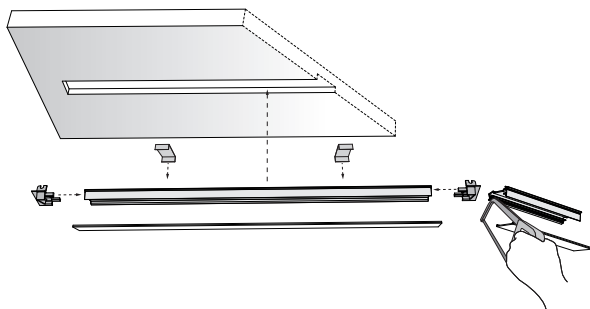

# PRO- NET sl

- IT** Profilo in alluminio ossidato per semi-incasso - Tagliabile a misura; si abbina ad uno schermo in policarbonato, anch'esso tagliabile a misura, e a terminali di chiusura (opzionali). Per l'installazione è possibile utilizzare le clip di ancoraggio (opzionali).
- EN** Oxidized aluminium profile for semi-recessed mounting - Cuttable to size; it combines with a polycarbonate screen, also cuttable to size, and end caps (optional). Installation by means of fixing clips (optional).
- DE** Teileinbauprofil aus eloxiertem Aluminium - Kürzbar und kombinierbar mit einer kürzbaren Polycarbonat-Abdeckung und Endkappen (optional). Montage mit Befestigungsclips (optional).

Profilo - Profile - Profil	
L	Codice - Part no. - Artikel-Nr.
2000	668PS2000S
Schermo - Screen - Abdeckung	
L	Codice - Part no. - Artikel-Nr.
2014	668S2000
Terminali - End covers - Endkappen	
PCS	Codice - Part no. - Artikel-Nr.
PAIR	668TS02S
Clip di ancoraggio - Fixing clip - Clip	
PCS	Codice - Part no. - Artikel-Nr.
1	668M001