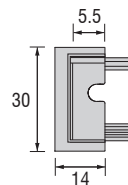

# PRO- NET sl

- IT** Profilo in alluminio ossidato per semi-incasso - Tagliabile a misura; si abbina ad uno schermo in policarbonato, anch'esso tagliabile a misura, e a terminali di chiusura (opzionali). Per l'installazione è possibile utilizzare le clip di ancoraggio (opzionali).
- EN** Oxidized aluminium profile for semi-recessed mounting - Cuttable to size; it combines with a polycarbonate screen, also cuttable to size, and end caps (optional). Installation by means of fixing clips (optional).
- DE** Teileinbauprofil aus eloxiertem Aluminium - Kürzbar und kombinierbar mit einer kürzbaren Polycarbonat-Abdeckung und Endkappen (optional). Montage mit Befestigungsclips (optional).

Profilo - Profile - Profil	
L	Codice - Part no. - Artikel-Nr.
2000	668PS2000S
Schermo - Screen - Abdeckung	
L	Codice - Part no. - Artikel-Nr.
2014	668S2000
Terminali - End covers - Endkappen	
PCS	Codice - Part no. - Artikel-Nr.
PAIR	668TS02S
Clip di ancoraggio - Fixing clip - Clip	
PCS	Codice - Part no. - Artikel-Nr.
1	668M001

Dimensioni in millimetri (mm) / Dimensions in Millimeters (mm) / Dimensionen in Millimetern (mm)