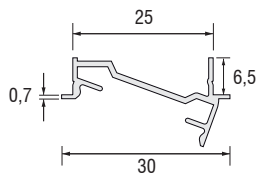

# PRO- NET sl

- IT** Profilo in alluminio ossidato per semi-incasso - Tagliabile a misura; si abbina ad uno schermo in policarbonato, anch'esso tagliabile a misura, e a terminali di chiusura (opzionali). Per l'installazione è possibile utilizzare le clip di ancoraggio (opzionali).
- EN** Oxidized aluminium profile for semi-recessed mounting - Cuttable to size; it combines with a polycarbonate screen, also cuttable to size, and end caps (optional). Installation by means of fixing clips (optional).
- DE** Teileinbauprofil aus eloxiertem Aluminium - Kürzbar und kombinierbar mit einer kürzbaren Polycarbonat-Abdeckung und Endkappen (optional). Montage mit Befestigungsclips (optional).

Profilo - Profile - Profil	
L	Codice - Part no. - Artikel-Nr.
2000	668PS2000S
Schermo - Screen - Abdeckung	
L	Codice - Part no. - Artikel-Nr.
2014	668S2000
Terminali - End covers - Endkappen	
PCS	Codice - Part no. - Artikel-Nr.
PAIR	668TS02S
Clip di ancoraggio - Fixing clip - Clip	
PCS	Codice - Part no. - Artikel-Nr.
1	668M001

Dimensioni in millimetri (mm) / Dimensions in Millimeters (mm) / Dimensionen in Millimetern (mm)