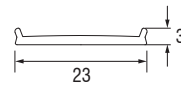

# PRO- NET sl

- IT** Profilo in alluminio ossidato per semi-incasso - Tagliabile a misura; si abbina ad uno schermo in policarbonato, anch'esso tagliabile a misura, e a terminali di chiusura (opzionali). Per l'installazione è possibile utilizzare le clip di ancoraggio (opzionali).
- EN** Oxidized aluminium profile for semi-recessed mounting - Cuttable to size; it combines with a polycarbonate screen, also cuttable to size, and end caps (optional). Installation by means of fixing clips (optional).
- DE** Teileinbauprofil aus eloxiertem Aluminium - Kürzbar und kombinierbar mit einer kürzbaren Polycarbonat-Abdeckung und Endkappen (optional). Montage mit Befestigungsclips (optional).

Profilo - Profile - Profil	
L	Codice - Part no. - Artikel-Nr.
2000	668PS2000S
Schermo - Screen - Abdeckung	
L	Codice - Part no. - Artikel-Nr.
2014	668S2000
Terminali - End covers - Endkappen	
PCS	Codice - Part no. - Artikel-Nr.
PAIR	668TS02S
Clip di ancoraggio - Fixing clip - Clip	
PCS	Codice - Part no. - Artikel-Nr.
1	668M001

Dimensioni in millimetri (mm) / Dimensions in Millimeters (mm) / Dimensionen in Millimetern (mm)