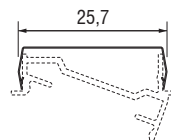

# PRO- NET sl

- IT** Profilo in alluminio ossidato per semi-incasso - Tagliabile a misura; si abbina ad uno schermo in policarbonato, anch'esso tagliabile a misura, e a terminali di chiusura (opzionali). Per l'installazione è possibile utilizzare le clip di ancoraggio (opzionali).
- EN** Oxidized aluminium profile for semi-recessed mounting - Cuttable to size; it combines with a polycarbonate screen, also cuttable to size, and end caps (optional). Installation by means of fixing clips (optional).
- DE** Teileinbauprofil aus eloxiertem Aluminium - Kürzbar und kombinierbar mit einer kürzbaren Polycarbonat-Abdeckung und Endkappen (optional). Montage mit Befestigungsclips (optional).

Profilo - Profile - Profil	
L	Codice - Part no. - Artikel-Nr.
2000	668PS2000S
Schermo - Screen - Abdeckung	
L	Codice - Part no. - Artikel-Nr.
2014	668S2000
Terminali - End covers - Endkappen	
PCS	Codice - Part no. - Artikel-Nr.
PAIR	668TS02S
Clip di ancoraggio - Fixing clip - Clip	
PCS	Codice - Part no. - Artikel-Nr.
1	668M001

Dimensioni in millimetri (mm) / Dimensions in Millimeters (mm) / Dimensionen in Millimetern (mm)