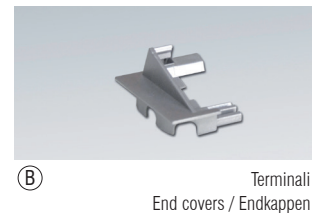

# PRO- NET sl

- IT** Profilo in alluminio ossidato per semi-incasso - Tagliabile a misura; si abbina ad uno schermo in policarbonato, anch'esso tagliabile a misura, e a terminali di chiusura (opzionali). Per l'installazione è possibile utilizzare le clip di ancoraggio (opzionali).
- EN** Oxidized aluminium profile for semi-recessed mounting - Cuttable to size; it combines with a polycarbonate screen, also cuttable to size, and end caps (optional). Installation by means of fixing clips (optional).
- DE** Teileinbauprofil aus eloxiertem Aluminium - Kürzbar und kombinierbar mit einer kürzbaren Polycarbonat-Abdeckung und Endkappen (optional). Montage mit Befestigungsclips (optional).

Profilo - Profile - Profil	
L	Codice - Part no. - Artikel-Nr.
2000	668PS2000S
Schermo - Screen - Abdeckung	
L	Codice - Part no. - Artikel-Nr.
2014	668S2000
Terminali - End covers - Endkappen	
PCS	Codice - Part no. - Artikel-Nr.
PAIR	668TS02S
Clip di ancoraggio - Fixing clip - Clip	
PCS	Codice - Part no. - Artikel-Nr.
1	668M001