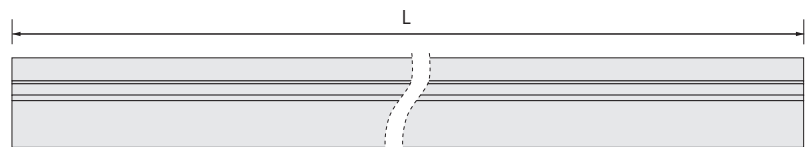

# PRO- NET sl

- IT** Profilo in alluminio ossidato per semi-incasso - Tagliabile a misura; si abbina ad uno schermo in policarbonato, anch'esso tagliabile a misura, e a terminali di chiusura (opzionali). Per l'installazione è possibile utilizzare le clip di ancoraggio (opzionali).
- EN** Oxidized aluminium profile for semi-recessed mounting - Cuttable to size; it combines with a polycarbonate screen, also cuttable to size, and end caps (optional). Installation by means of fixing clips (optional).
- DE** Teileinbauprofil aus eloxiertem Aluminium - Kürzbar und kombinierbar mit einer kürzbaren Polycarbonat-Abdeckung und Endkappen (optional). Montage mit Befestigungsclips (optional).

Profilo - Profile - Profil	
L	Codice - Part no. - Artikel-Nr.
2000	668PS2000S
Schermo - Screen - Abdeckung	
L	Codice - Part no. - Artikel-Nr.
2014	668S2000
Terminali - End covers - Endkappen	
PCS	Codice - Part no. - Artikel-Nr.
PAIR	668TS02S
Clip di ancoraggio - Fixing clip - Clip	
PCS	Codice - Part no. - Artikel-Nr.
1	668M001