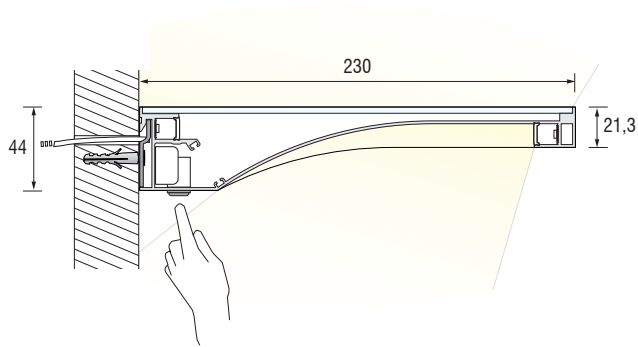

TEOslim

LED 220 ÷ 240V - 11,4W/m

- IT** **Mensola luminosa** - con interruttore Corpo in alluminio, vetro sabbatiato; alimentatore e accessori di ancoraggio inclusi.
- EN** **Light shelf** - with switch Aluminium structure, sandblasted glass; incl. driver and fixing accessories.
- DE** **Glasregalleuchte** - mit Schalter Alu-Struktur, vergütetes Glas; inkl. Konverter und Befestigungsclips.

108-118 lm/W PHOTOBIOLGICAL CLASS 0 CRI>80

CE ENEC IP20

L	W	3000 K		4000 K		Imballo - Packaging - Verpackung		
		Codice - Part no. - Artikel-Nr.	EEC	Codice - Part no. - Artikel-Nr.	EEC	Pcs	Kg	mm
450	9,70W	188S0450CS	A	188S0450NS	A	1	3,620	160x300x545
600	13,10W	188S0600CS	A	188S0600NS	A	1	4,500	160x300x700
900	19,95W	188S0900CS	A	188S0900NS	A	1	6,600	160x300x1000
1200	26,80W	188S1200CS	A	188S1200NS	A	1	8,520	160x300x1290