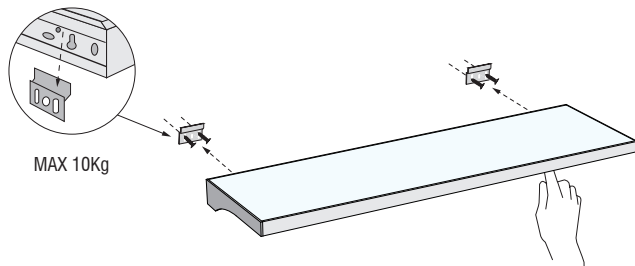

TEOslim

LED 220 ÷ 240V - 11,4W/m

- IT** **Mensola luminosa** - con interruttore Corpo in alluminio, vetro sabbatiato; alimentatore e accessori di ancoraggio inclusi.
- EN** **Light shelf** - with switch Aluminium structure, sandblasted glass; incl. driver and fixing accessories.
- DE** **Glasregalleuchte** - mit Schalter Alu-Struktur, vergütetes Glas; inkl. Konverter und Befestigungsclips.

108-118 lm/W PHOTOBIOLGICAL CLASS 0 CRI>80

CE ENEC IP20

L	W	3000 K		4000 K		Imballo - Packaging - Verpackung		
		Codice - Part no. - Artikel-Nr.	EEC	Codice - Part no. - Artikel-Nr.	EEC	Pcs	Kg	mm
450	9,70W	188S0450CS	A	188S0450NS	A	1	3,620	160x300x545
600	13,10W	188S0600CS	A	188S0600NS	A	1	4,500	160x300x700
900	19,95W	188S0900CS	A	188S0900NS	A	1	6,600	160x300x1000
1200	26,80W	188S1200CS	A	188S1200NS	A	1	8,520	160x300x1290