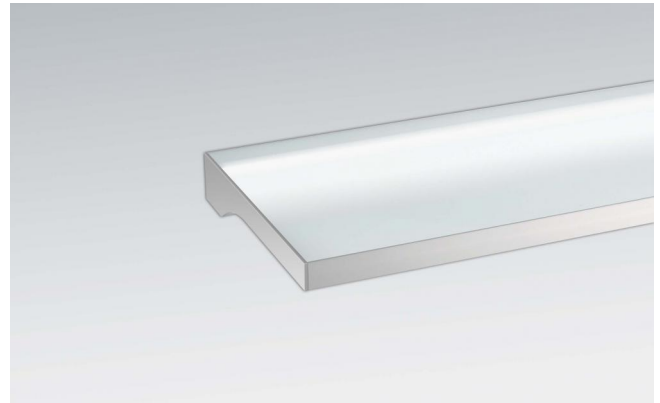

TEOslim

LED 220 ÷ 240V - 11,4W/m

- IT** **Mensola luminosa** - con interruttore Corpo in alluminio, vetro sabbatiato; alimentatore e accessori di ancoraggio inclusi.
- EN** **Light shelf** - with switch Aluminium structure, sandblasted glass; incl. driver and fixing accessories.
- DE** **Glasregalleuchte** - mit Schalter Alu-Struktur, vergütetes Glas; inkl. Konverter und Befestigungsclips.

108-118 lm/W PHOTOBIOLGICAL CLASS 0 CRI>80

CE ENEC IP20

L	W	3000 K		4000 K		Imballo - Packaging - Verpackung		
		Codice - Part no. - Artikel-Nr.	EEC	Codice - Part no. - Artikel-Nr.	EEC	Pcs	Kg	mm
450	9,70W	188S0450CS	A	188S0450NS	A	1	3,620	160x300x545
600	13,10W	188S0600CS	A	188S0600NS	A	1	4,500	160x300x700
900	19,95W	188S0900CS	A	188S0900NS	A	1	6,600	160x300x1000
1200	26,80W	188S1200CS	A	188S1200NS	A	1	8,520	160x300x1290