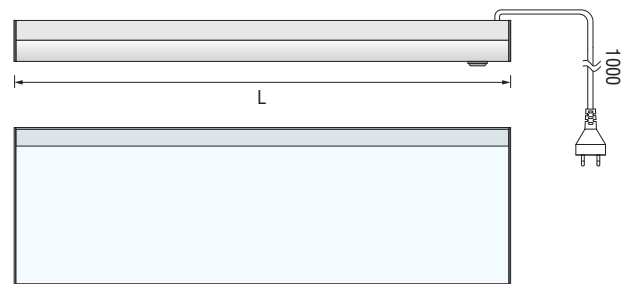

TEOslim

LED 220 ÷ 240V - 11,4W/m

- IT** **Mensola luminosa** - con interruttore Corpo in alluminio, vetro sabbatiato; alimentatore e accessori di ancoraggio inclusi.
- EN** **Light shelf** - with switch Aluminium structure, sandblasted glass; incl. driver and fixing accessories.
- DE** **Glasregalleuchte** - mit Schalter Alu-Struktur, vergütetes Glas; inkl. Konverter und Befestigungsclips.

108-118 lm/W PHOTOBIOLGICAL CLASS 0 CRI>80

CE ENEC IP20

L	W	3000 K		4000 K		Imballo - Packaging - Verpackung		
		Codice - Part no. - Artikel-Nr.	EEC	Codice - Part no. - Artikel-Nr.	EEC	Pcs	Kg	mm
450	9,70W	188S0450CS	A	188S0450NS	A	1	3,620	160x300x545
600	13,10W	188S0600CS	A	188S0600NS	A	1	4,500	160x300x700
900	19,95W	188S0900CS	A	188S0900NS	A	1	6,600	160x300x1000
1200	26,80W	188S1200CS	A	188S1200NS	A	1	8,520	160x300x1290