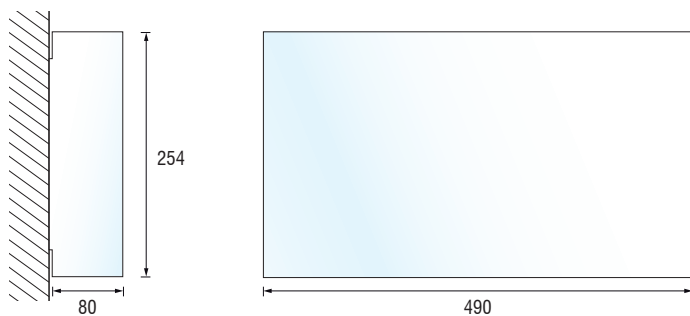

WIN Mirror

LED 110 ÷ 230V - 28W (8 x 3,5W)

- IT** **Lampada da parete** - Portalampana in alluminio corpo lampada in alluminio rivestito di specchi driver e accessori per installazione inclusi
- EN** **Wall lamp** - Aluminium lamp holder aluminium lamp housing with mirror surface including driver and fixing screws
- DE** **Wandleuchte** - Lampenfassung aus Aluminium Lampengehäuse aus Aluminium mit Glasspiegelschicht inkl. Konverter und Befestigungsschrauben

118-140-150 lm/W PHOTOBIOLOGICAL CLASS 0 CRI=85

CE ENEC IP44

3000 K		4000 K		5600 K	
Codice - Part no. - Artikel-Nr.	EEC	Codice - Part no. - Artikel-Nr.	EEC	Codice - Part no. - Artikel-Nr.	EEC
1921602S	A++	1921601S	A++	1921600S	A++
1921602S110	A++	1921601S	A++	1921600S	A++