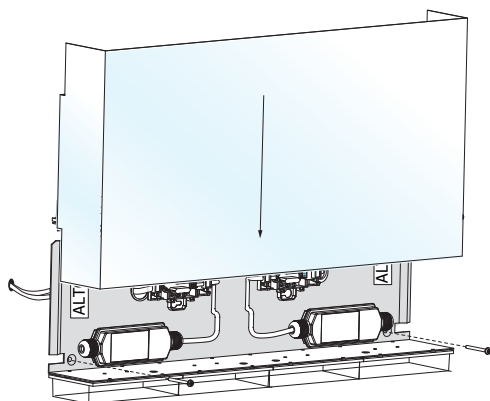

WIN Mirror

LED 110 ÷ 230V - 28W (8 x 3,5W)

- IT** **Lampada da parete** - Portalampana in alluminio corpo lampada in alluminio rivestito di specchi driver e accessori per installazione inclusi
- EN** **Wall lamp** - Aluminium lamp holder aluminium lamp housing with mirror surface including driver and fixing screws
- DE** **Wandleuchte** - Lampenfassung aus Aluminium Lampengehäuse aus Aluminium mit Glasspiegelschicht inkl. Konverter und Befestigungsschrauben

118-140-150 lm/W PHOTOBIOLOGICAL CLASS 0 CRI=85

CE ENEC IP44

3000 K		4000 K		5600 K	
Codice - Part no. - Artikel-Nr.	EEC	Codice - Part no. - Artikel-Nr.	EEC	Codice - Part no. - Artikel-Nr.	EEC
1921602S	A++	1921601S	A++	1921600S	A++
1921602S110	A++	1921601S	A++	1921600S	A++